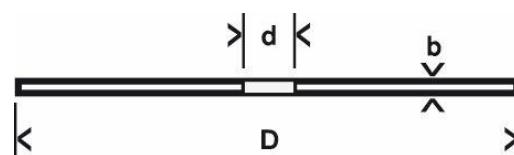

2 608 601 513 – Dělicí kotouč rovný Standard for Inox

Číslo 2 608 601 513

EAN 3165140826594

Technická data

Popis

Specifikace	WA 46 T BF, 150 mm, 22,23 mm, 1,6 mm
Text k produktu, příslušenství, šedé	Rovné
Druh balení	Nebalené zboží, bez eurootvoru pro zavěšení
Obsah balení	1 Ks
Velkoobchodní balení	50 Ks

Podrobnosti

Specifikace	WA 46 T BF
Průměr mm	150
Průměr otvoru mm	22,23
Silné mm	1,6